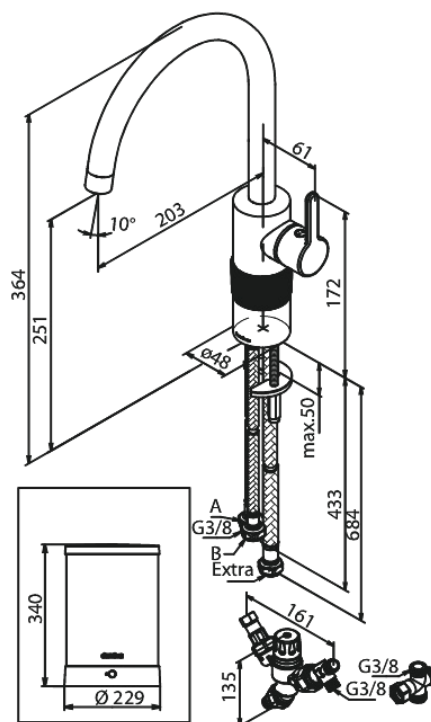

Silhouet

Instant 4 Combi Robinet d'eau bouillante

Réf. 746776100
Finitions : Noir mat
Gammes : Silhouet

EAN 5708516834311

Caractéristiques:

Limiteur 120°
Cartouche céramique
Cold-Start
4 liter boiler

Fonctions techniques