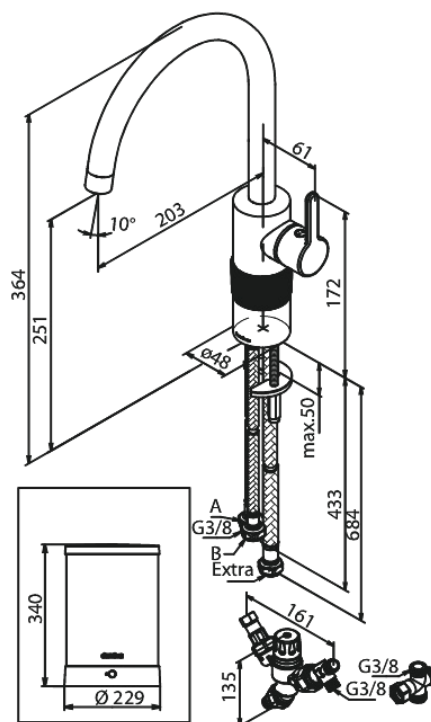

Silhouet

Instant 4 Combi Robinet d'eau bouillante

Réf. 746775500
Finitions : Graphite
Gammes : Silhouet

EAN 5708516836902

Caractéristiques:

Limiteur 120°
Cartouche céramique
Cold-Start
4 liter boiler

Fonctions techniques