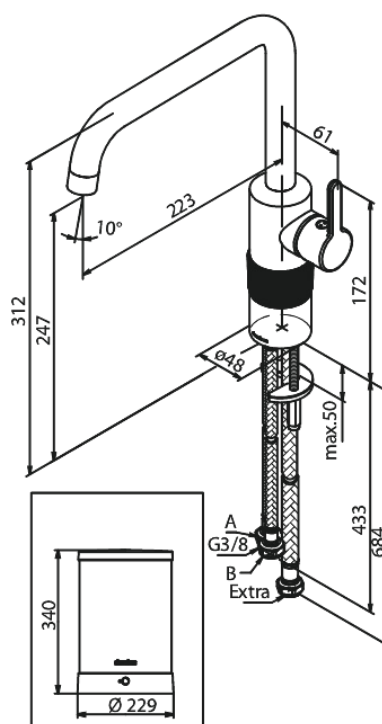

FM Mattsson Nederland BV
Bosuil 10, 3931 GG Woudenberg

+31 (0) 85 - 401 87 80 info@damixa.nl

Pour plus d'informations, visitez <https://damixa.nl>

damixa