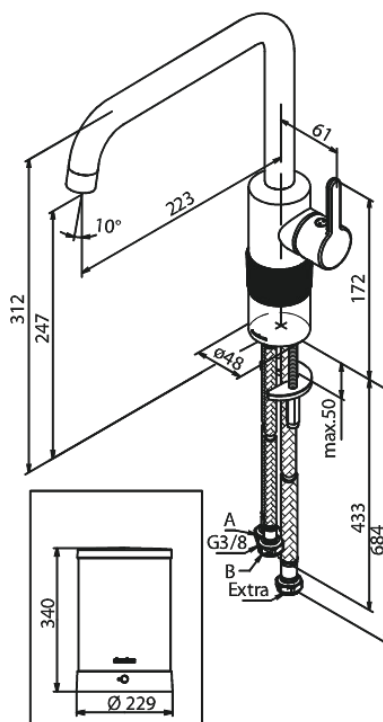

Silhouet

Instant 4 Robinet d'eau bouillante

Réf. 746867900
Finitions : Laiton mat
Gammes : Silhouet

EAN 5708516834373

Caractéristiques:

Limiteur 120°
Cartouche céramique
Cold-Start
4 liter boiler

Fonctions techniques