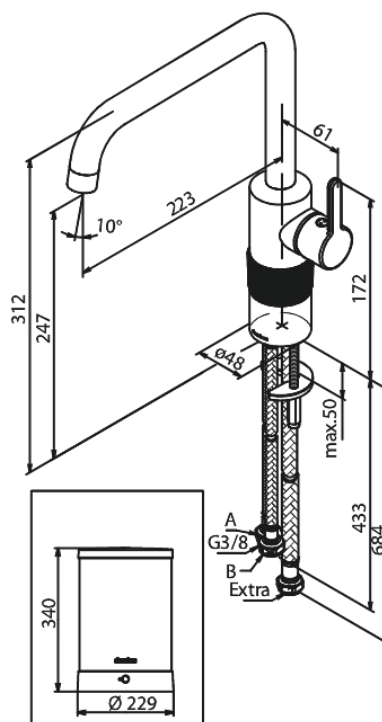

Silhouet

Instant 4 Robinet d'eau bouillante

Réf. 746866100
Finitions : Noir mat
Gammes : Silhouet

EAN 5708516834366

Caractéristiques:

Limiteur 120°
Cartouche céramique
Cold-Start
4 liter boiler

Fonctions techniques