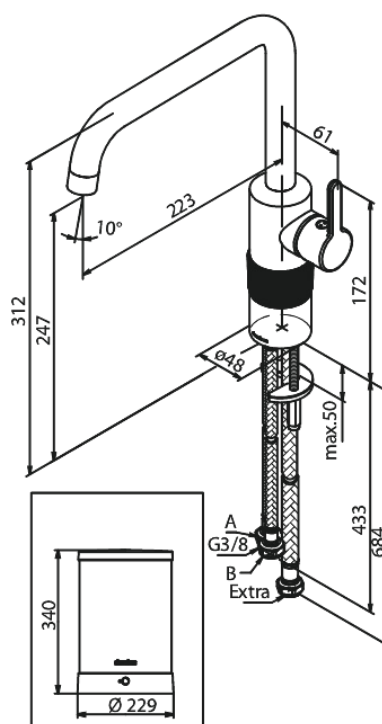

Silhouet

Instant 4 Robinet d'eau bouillante

Réf. 746864600
Finitions : Acier
Gammes : Silhouet

EAN 5708516834359

Caractéristiques:

Limiteur 120°
Cartouche céramique
Cold-Start
4 liter boiler

Fonctions techniques