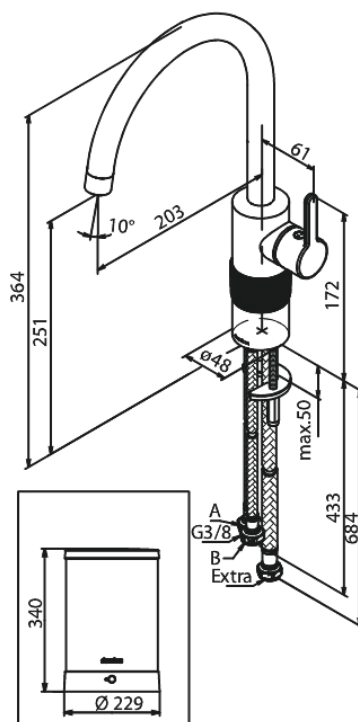

Silhouet

Instant 4 Robinet d'eau bouillante

Réf. 746768700
Finitions : Cuivre mat
Gammes : Silhouet

EAN 5708516834281

Caractéristiques:

Limiteur 120°
Cartouche céramique
Cold-Start
4 liter boiler

Fonctions techniques