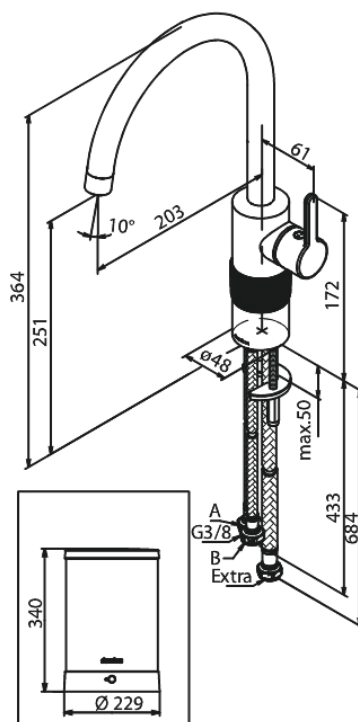

Silhouet

Instant 4 Robinet d'eau bouillante

Réf. 746767900
Finitions : Laiton mat
Gammes : Silhouet

EAN 5708516834274

Caractéristiques:

Limiteur 120°
Cartouche céramique
Cold-Start
4 liter boiler

Fonctions techniques