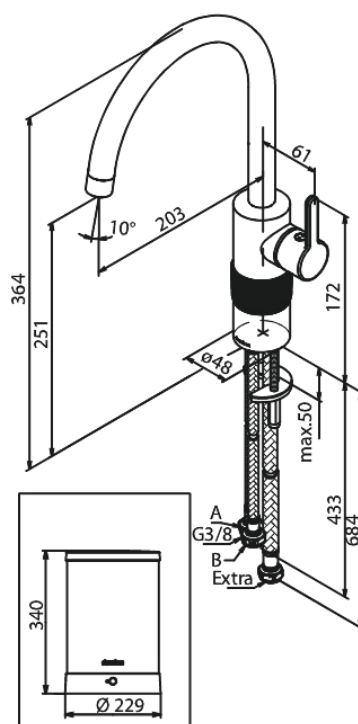

Silhouet

Instant 4 Robinet d'eau bouillante

Réf. 746766100
Finitions : Noir mat
Gammes : Silhouet

EAN 5708516834267

Caractéristiques:

Limiteur 120°
Cartouche céramique
Cold-Start
4 liter boiler

Fonctions techniques