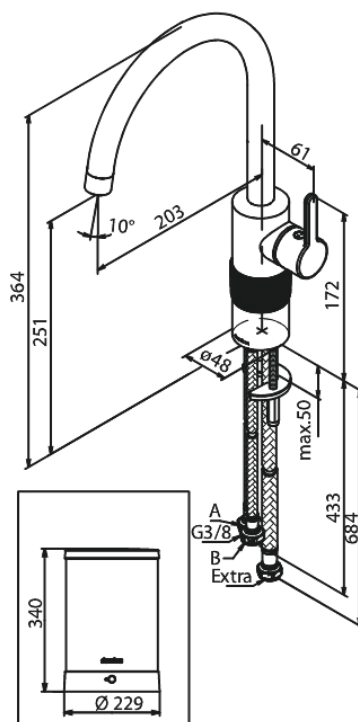

Silhouet

Instant 4 Robinet d'eau bouillante

Réf. 746765500
Finitions : Graphite
Gammes : Silhouet

EAN 5708516836896

Caractéristiques:

Limiteur 120°
Cartouche céramique
Cold-Start
4 liter boiler

Fonctions techniques