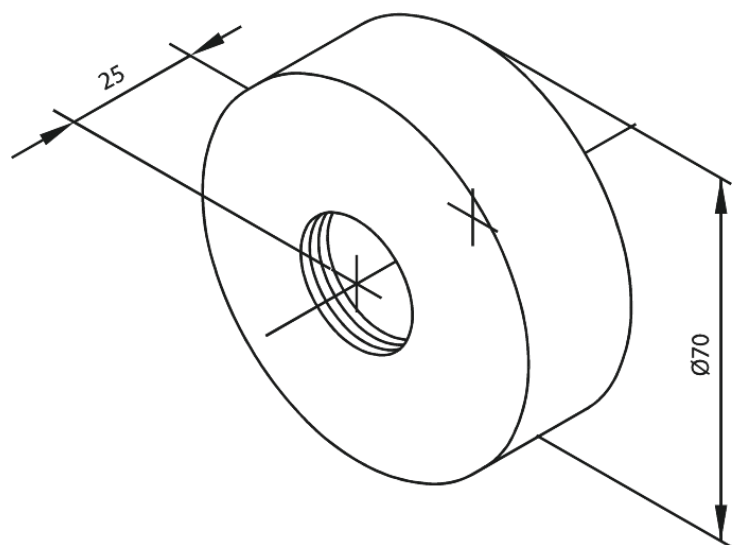

# Rosaces 3/4" (kit)

Réf. 136435500  
Finitions : Graphite  
Gammes :

EAN 5708516837756

FM Mattsson Nederland BV  
Bosuil 10, 3931 GG Woudenberg

+31 (0) 85 - 401 87 80 [info@damixa.nl](mailto:info@damixa.nl)