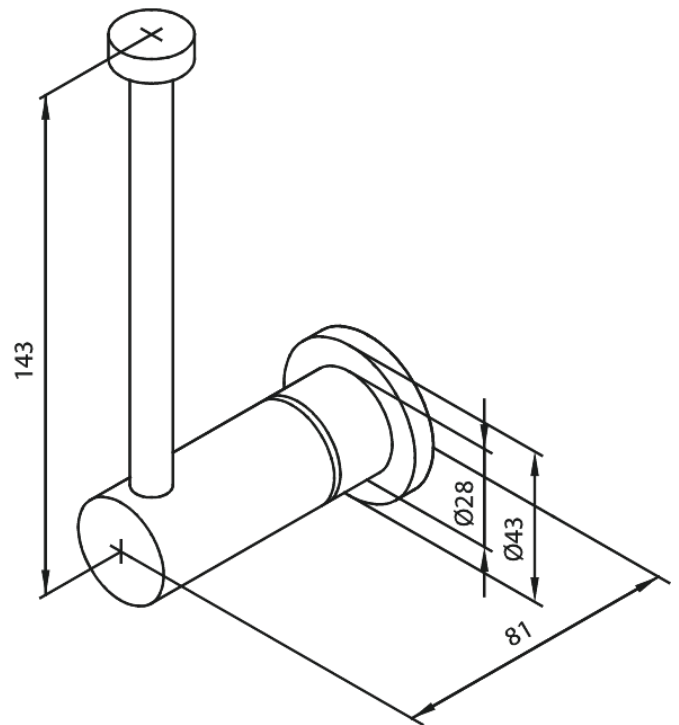

# Reserve Porte-papier

Réf. 483175500  
Finitions : Graphite  
Gammes : Collection

EAN

5708516837749

FM Mattsson Nederland BV  
Bosuil 10, 3931 GG Woudenberg

+31 (0) 85 - 401 87 80 info@damixa.nl

Pour plus d'informations, visitez <https://damixa.nl>