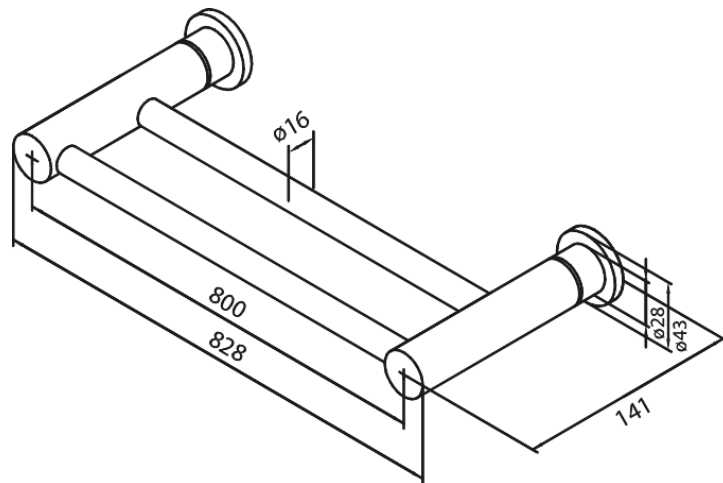

Caractéristiques:

Peut être raccourci

FM Mattsson Nederland BV
Bosuil 10, 3931 GG Woudenberg

+31 (0) 85 - 401 87 80 info@damixa.nl

Pour plus d'informations, visitez <https://damixa.nl>

damixa