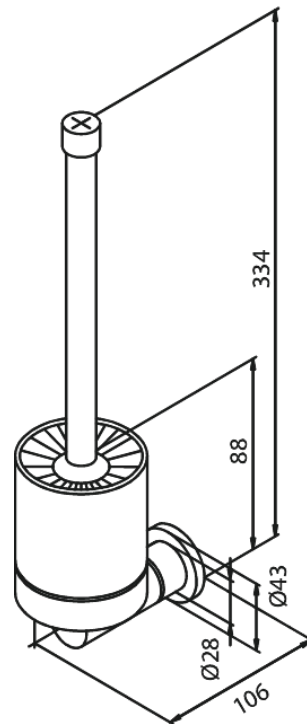

Collection

Porte-brosse à wc brosse comprise

Réf. 483015500
Finitions : Graphite
Gammes : Collection

EAN 5708516837664

FM Mattsson Nederland BV
Bosuil 10, 3931 GG Woudenberg

+31 (0) 85 - 401 87 80 info@damixa.nl