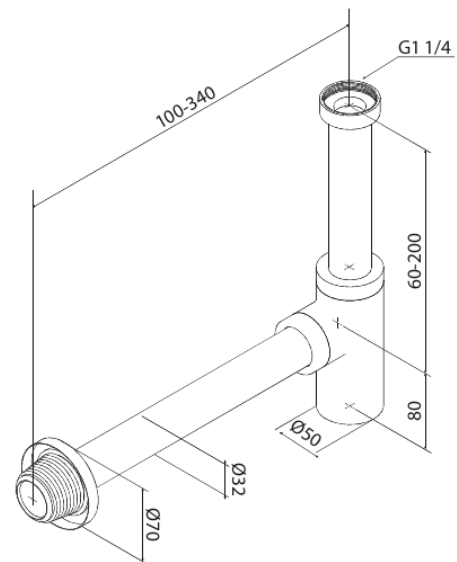

Design Siphon

Réf. 484805500
Finitions : Graphite
Gammes :

EAN 5708516837671

FM Mattsson Nederland BV
Bosuil 10, 3931 GG Woudenberg

+31 (0) 85 - 401 87 80 info@damixa.nl

Pour plus d'informations, visitez <https://damixa.nl>