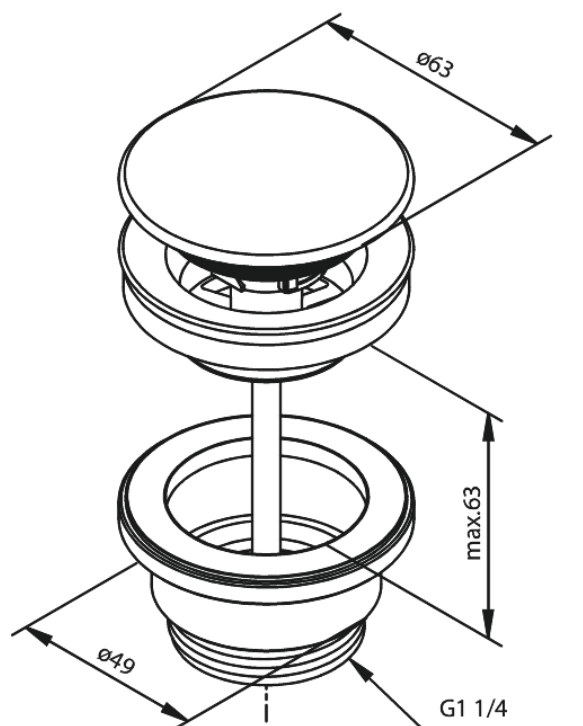

Vidage lavabo

Réf. 238705500
Finitions : Graphite
Gammes :

EAN 5708516838975

Caractéristiques:

Ø63
Max. 63mm

FM Mattsson Nederland BV
Bosuil 10, 3931 GG Woudenberg

+31 (0) 85 - 401 87 80 info@damixa.nl

Pour plus d'informations, visitez <https://damixa.nl>