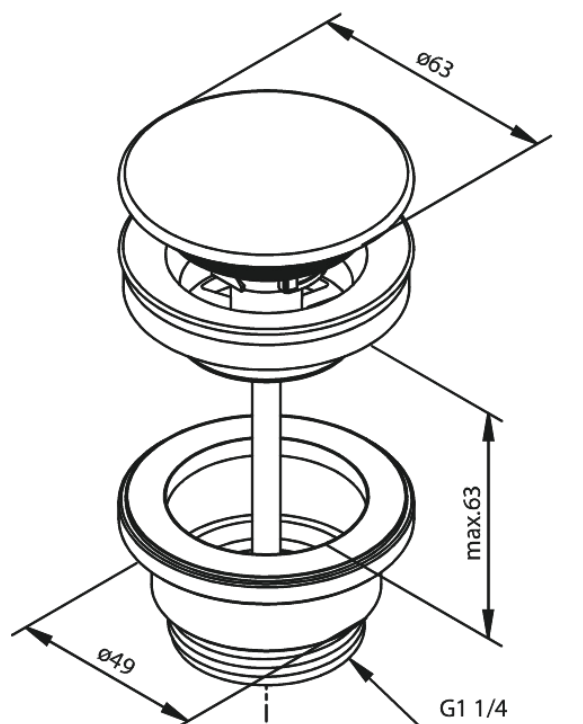

Vidage lavabo - toujours ouvert

Réf. 238605500
Finitions : Graphite
Gammes :

EAN 5708516838890

Caractéristiques:

Ø63
Max. 63mm

FM Mattsson Nederland BV
Bosuil 10, 3931 GG Woudenberg

+31 (0) 85 - 401 87 80 info@damixa.nl