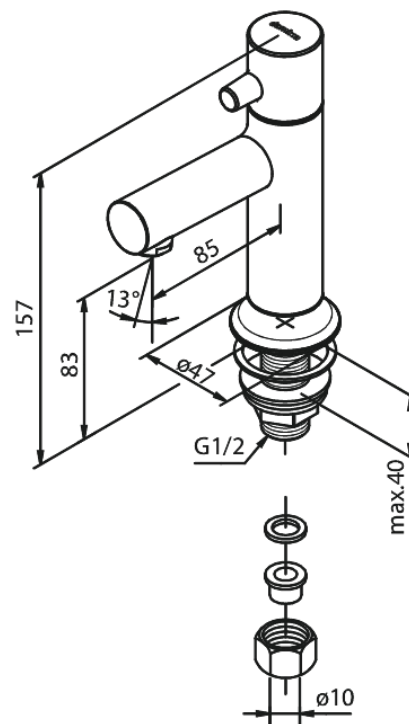

Sky

Robinet lave mains

Réf. 488305500
Finitions : Graphite
Gammes : Sky

EAN 5708516837640

FM Mattsson Nederland BV
Bosuil 10, 3931 GG Woudenberg

+31 (0) 85 - 401 87 80 info@damixa.nl

Pour plus d'informations, visitez <https://damixa.nl>