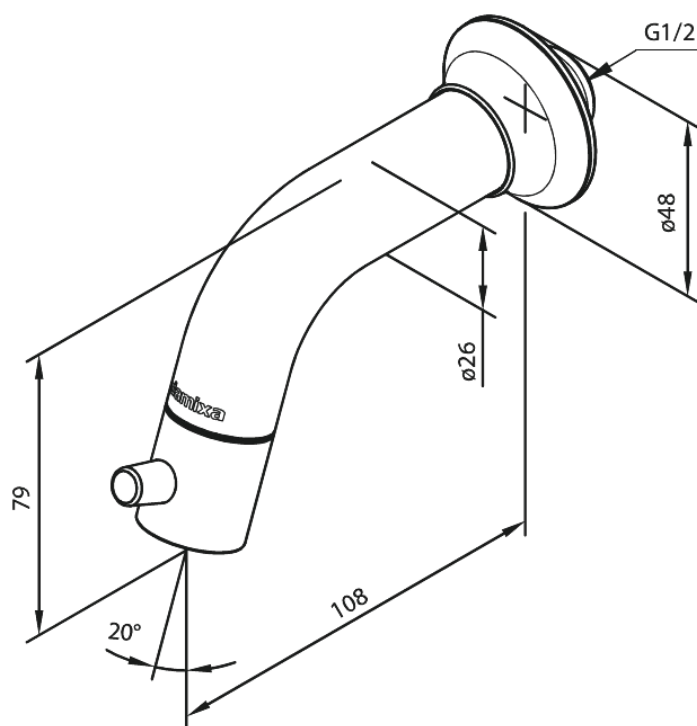

Sky

Robinet lave mains

Réf. 481165500
Finitions : Graphite
Gammes : Sky

EAN

5708516837633

FM Mattsson Nederland BV
Bosuil 10, 3931 GG Woudenberg

+31 (0) 85 - 401 87 80 info@damixa.nl

Pour plus d'informations, visitez <https://damixa.nl>