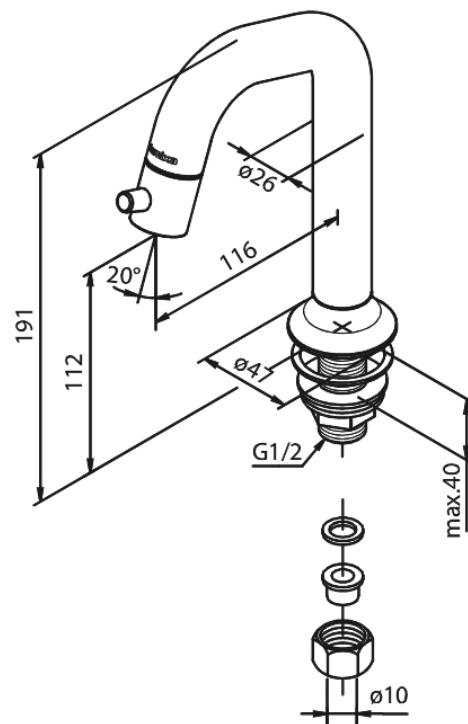

Sky

Robinet lave mains

Réf. 480175500
Finitions : Graphite
Gammes : Sky

EAN 5708516837626

FM Mattsson Nederland BV
Bosuil 10, 3931 GG Woudenberg

+31 (0) 85 - 401 87 80 info@damixa.nl

Pour plus d'informations, visitez <https://damixa.nl>