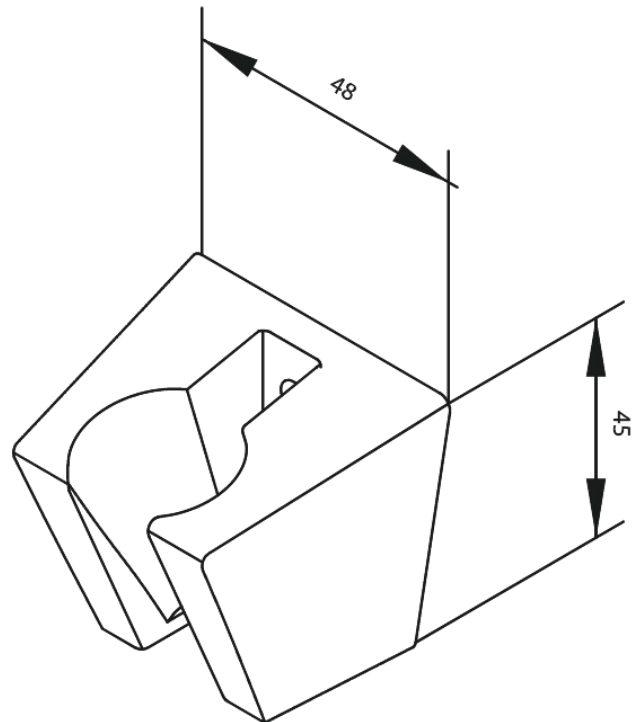

Support mural, fixe

Réf. 766105500
Finitions : Graphite
Gammes :

EAN 5708516837619

FM Mattsson Nederland BV
Bosuil 10, 3931 GG Woudenberg

+31 (0) 85 - 401 87 80 info@damixa.nl

Pour plus d'informations, visitez <https://damixa.nl>