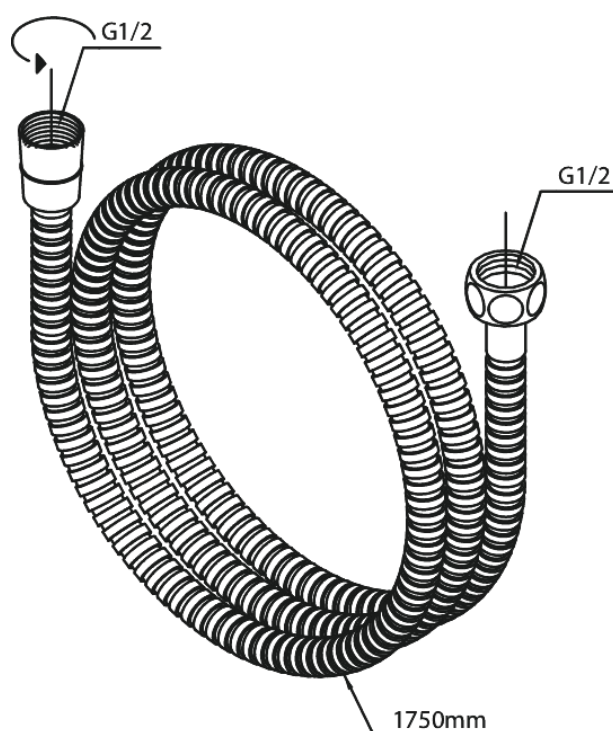

# Tuyau de douche métal

Réf. 766535500  
Finitions : Graphite  
Gammes :

EAN 5708516837602

FM Mattsson Nederland BV  
Bosuil 10, 3931 GG Woudenberg

+31 (0) 85 - 401 87 80 info@damixa.nl

Pour plus d'informations, visitez <https://damixa.nl>

**damixa**