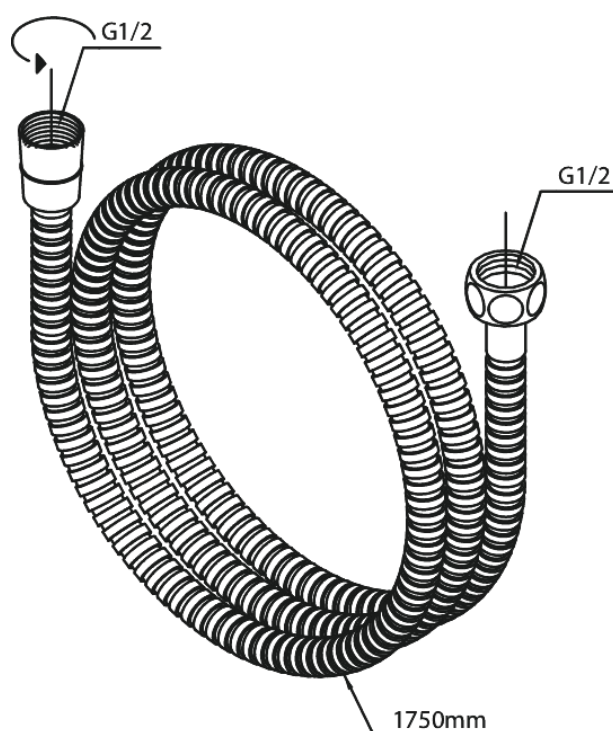

Tuyau de douche métal

Réf. 766535500
Finitions : Graphite
Gammes :

EAN 5708516837602

FM Mattsson Nederland BV
Bosuil 10, 3931 GG Woudenberg

+31 (0) 85 - 401 87 80 info@damixa.nl

Pour plus d'informations, visitez <https://damixa.nl>