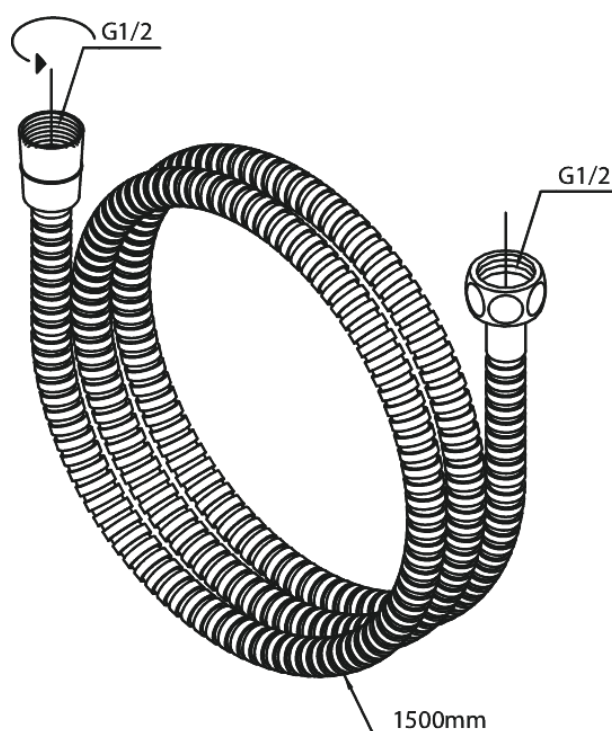

Tuyau de douche métal

Réf. 766525500
Finitions : Graphite
Gammes :

EAN 5708516837596

FM Mattsson Nederland BV
Bosuil 10, 3931 GG Woudenberg

+31 (0) 85 - 401 87 80 info@damixa.nl

Pour plus d'informations, visitez <https://damixa.nl>