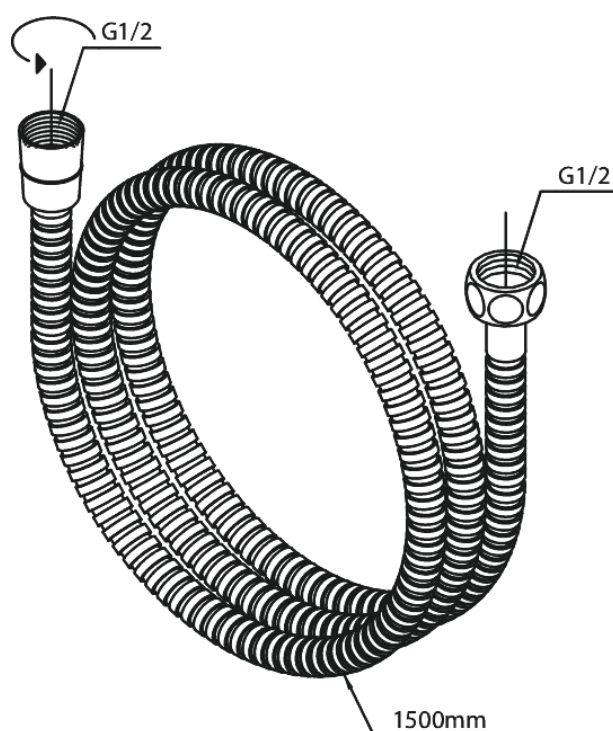

Tuyau de douche métal

Réf. 766525500
Finitions : Graphite
Gammes :

EAN 5708516837596

FM Mattsson Nederland BV
Bosuil 10, 3931 GG Woudenberg

+31 (0) 85 - 401 87 80 info@damixa.nl

Pour plus d'informations, visitez <https://damixa.nl>