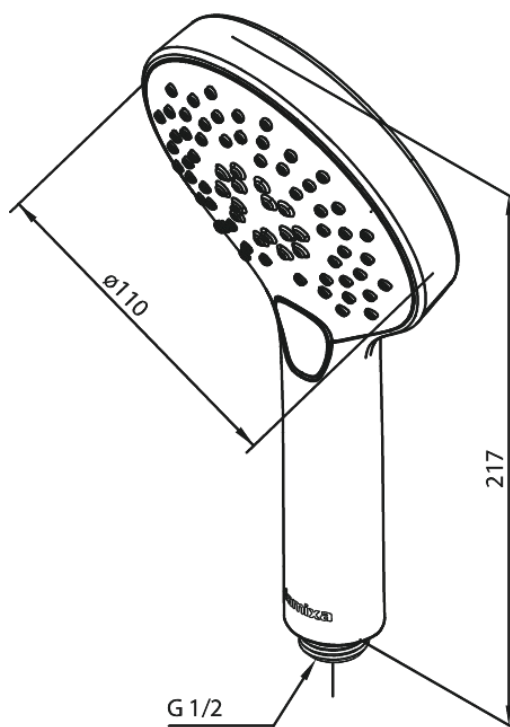

Silhouet

Douchette

Réf. 766865500
Finitions : Graphite
Gammes : Silhouet

EAN 5708516837572

Caractéristiques:

Consommation d'eau max. 9 l/min
3 jets

Fonctions techniques

FM Mattsson Nederland BV
Bosuil 10, 3931 GG Woudenberg