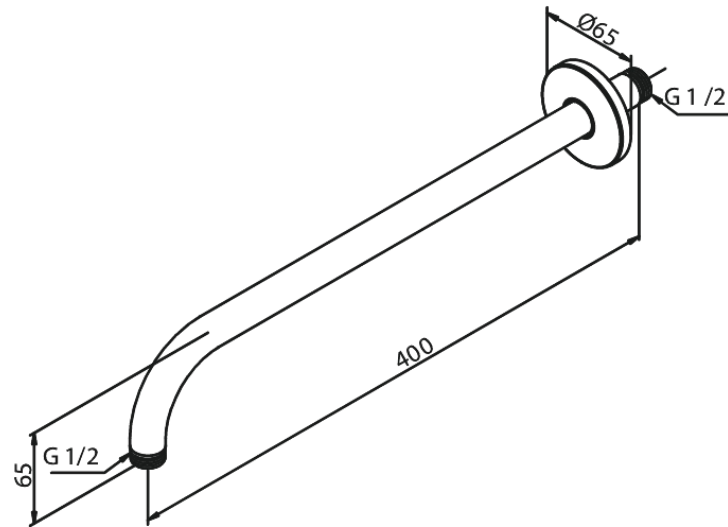

# Bras - murale, long

Réf. 766075500  
Finitions : Graphite  
Gammes :

EAN 5708516837497

FM Mattsson Nederland BV  
Bosuil 10, 3931 GG Woudenberg

+31 (0) 85 - 401 87 80 info@damixa.nl

Pour plus d'informations, visitez <https://damixa.nl>