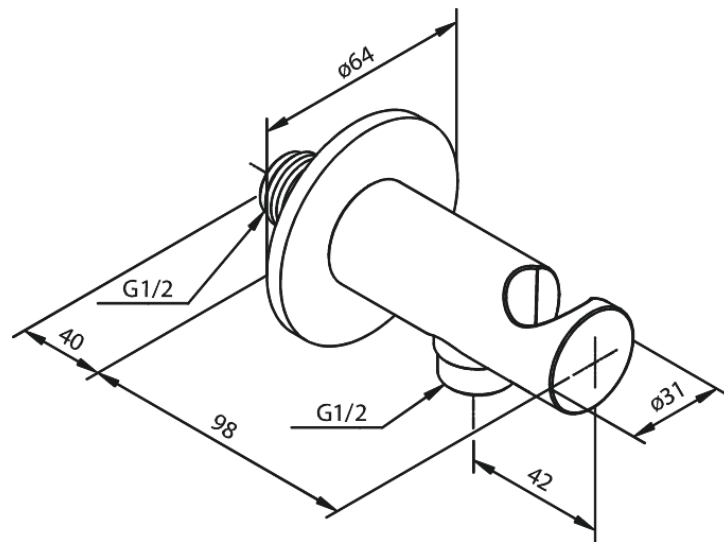

# Connexion murale 1/2" avec support de douche

Réf. 484465500  
Finitions : Graphite  
Gammes :

EAN 5708516837480

FM Mattsson Nederland BV  
Bosuil 10, 3931 GG Woudenberg

+31 (0) 85 - 401 87 80 info@damixa.nl