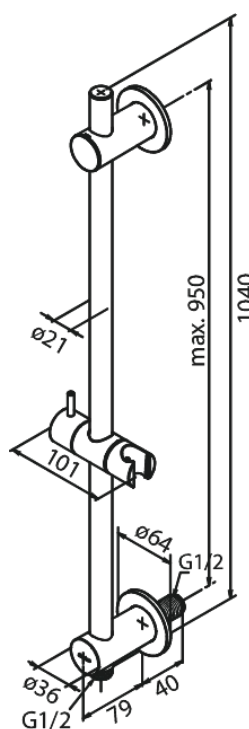

Rail coulissant avec intégré raccord de tuyau de douche

Réf. 766855500
Finitions : Graphite
Gammes :

EAN 5708516837473

FM Mattsson Nederland BV
Bosuil 10, 3931 GG Woudenberg

+31 (0) 85 - 401 87 80 info@damixa.nl