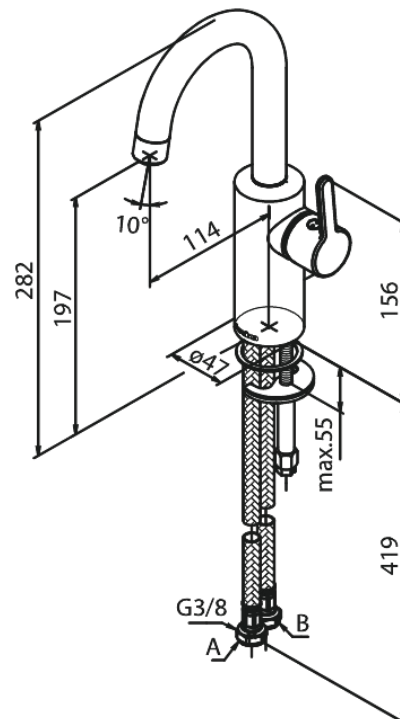

Fonctions techniques

FM Mattsson Nederland BV
Bosuil 10, 3931 GG Woudenberg

+31 (0) 85 - 401 87 80 info@damixa.nl

Pour plus d'informations, visitez <https://damixa.nl>

damixa