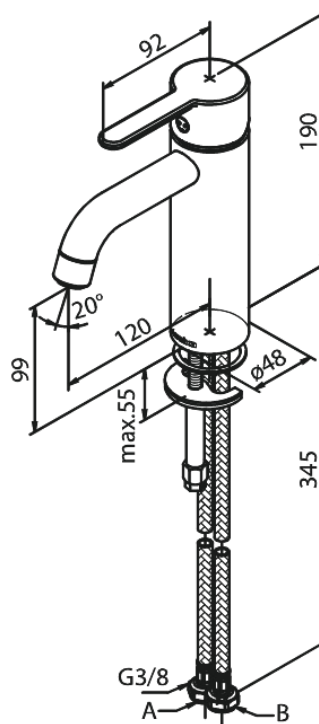

Fonctions techniques

FM Mattsson Nederland BV
Bosuil 10, 3931 GG Woudenberg

+31 (0) 85 - 401 87 80 info@damixa.nl

Pour plus d'informations, visitez <https://damixa.nl>

damixa