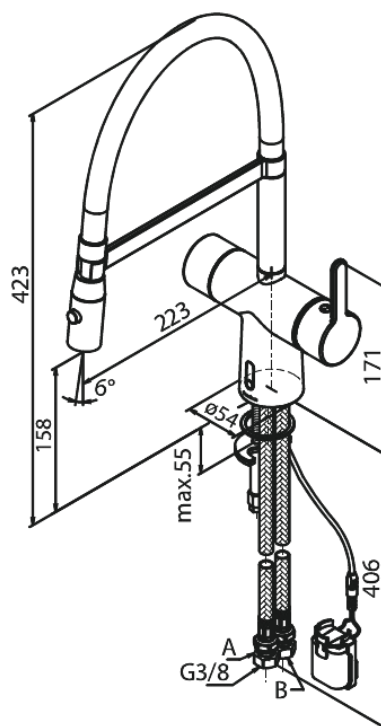

## Caractéristiques:

- Limiteur 120°
- Cartouche céramique
- Rub-Clean
- Installation standard
- 8 litres / minute
- Touchless capteur
- Régulation facile de la température et débit d'eau au niveau de la poignée
- Petit porte-piles - fermeture avec velcro
- Aucun espace de rangement supplémentaire requis
- Hygiénique
- Jets
- Tuyau flexible