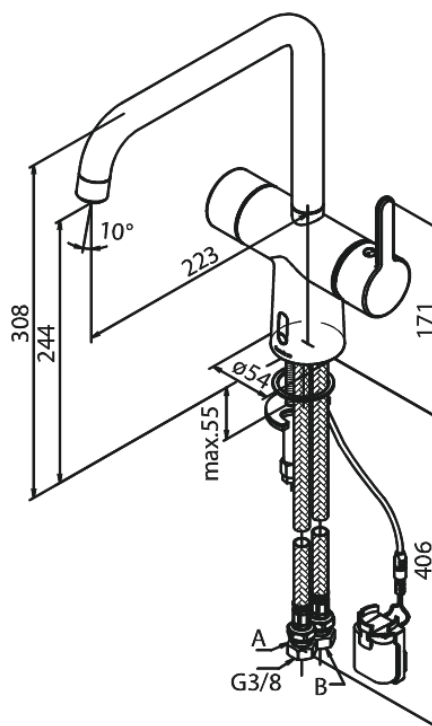

FM Mattsson Nederland BV
Bosuil 10, 3931 GG Woudenberg

+31 (0) 85 - 401 87 80 info@damixa.nl

Pour plus d'informations, visitez <https://damixa.nl>

damixa