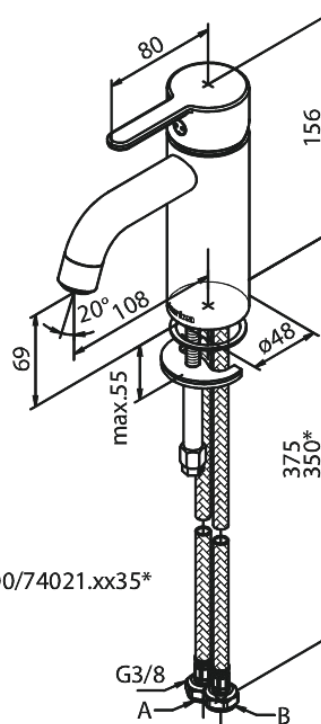

Fonctions techniques

74021.xx00/74021.xx35*

FM Mattsson Nederland BV
Bosuil 10, 3931 GG Woudenberg

+31 (0) 85 - 401 87 80 info@damixa.nl

Pour plus d'informations, visitez <https://damixa.nl>

damixa