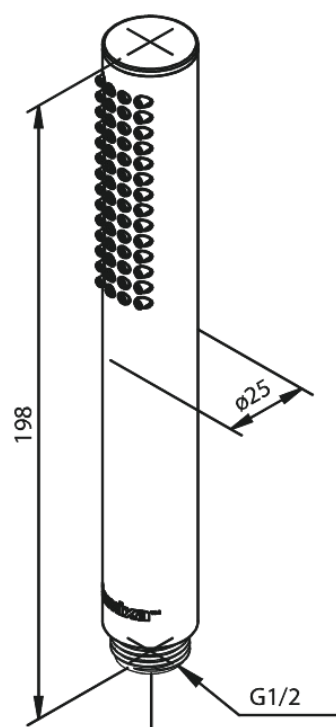

Silhouet Tube

Réf. 766647700
Finitions : Laiton poli
Gammes : Silhouet

EAN 5708516834816

Caractéristiques:

Rub-Clean

Fonctions techniques

FM Mattsson Nederland BV
Bosuil 10, 3931 GG Woudenberg

+31 (0) 85 - 401 87 80 info@damixa.nl