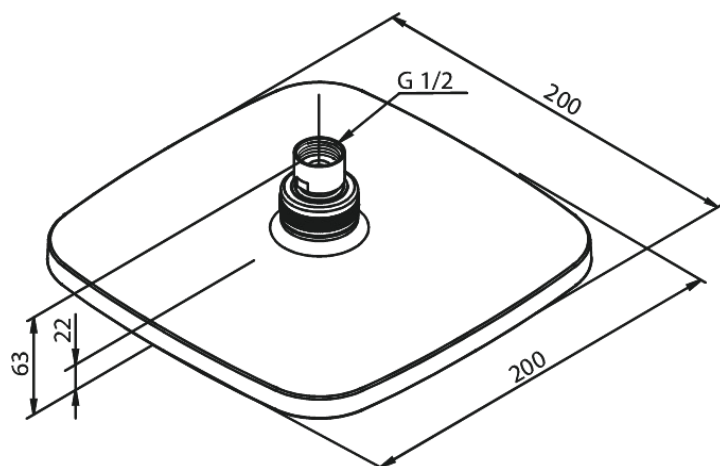

Pine

Pomme de tête

Réf. 766626100
Finitions : Noir mat
Gammes : Pine

EAN 5708516833178

Caractéristiques:

Consommation d'eau max. 9 l/min
200x200mm

Fonctions techniques

FM Mattsson Nederland BV
Bosuil 10, 3931 GG Woudenberg