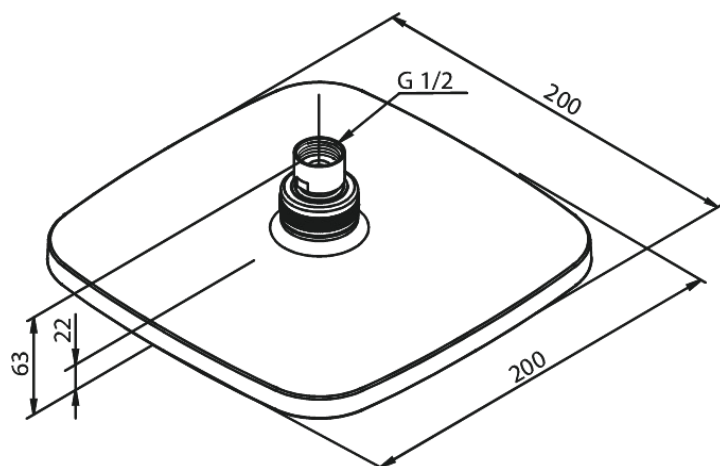

Pine

Pomme de tête

Réf. 766624600
Finitions : Acier
Gammes : Pine

EAN 5708516833161

Caractéristiques:

Consommation d'eau max. 9 l/min
200x200mm

Fonctions techniques

FM Mattsson Nederland BV
Bosuil 10, 3931 GG Woudenberg