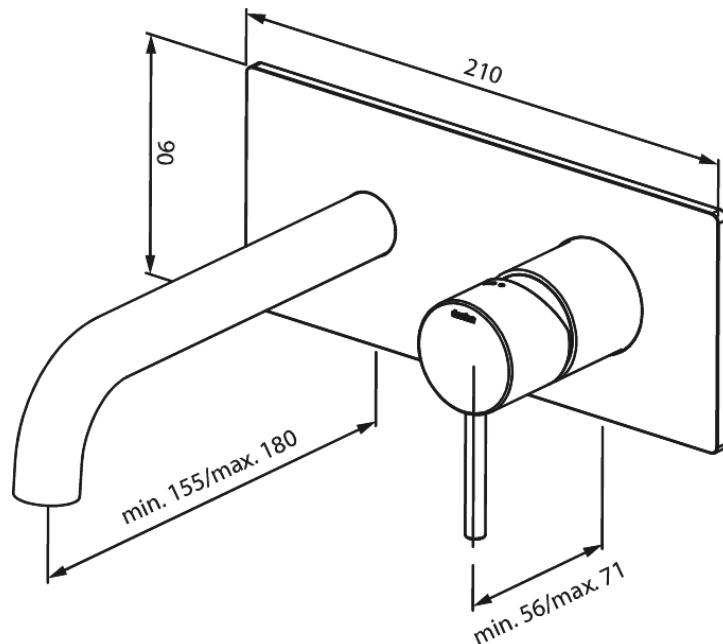

FM Mattsson Nederland BV
Bosuil 10, 3931 GG Woudenberg

+31 (0) 85 - 401 87 80 info@damixa.nl

Pour plus d'informations, visitez <https://damixa.nl>

damixa