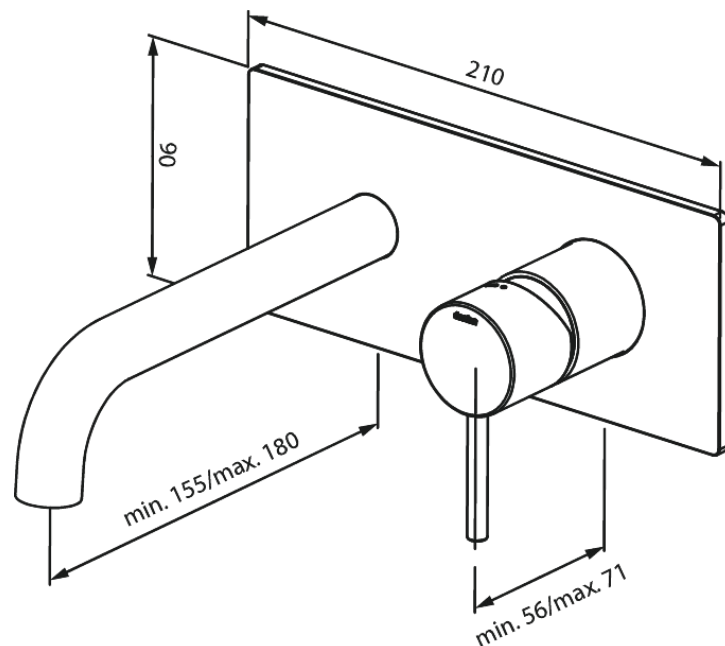

FM Mattsson Nederland BV
Bosuil 10, 3931 GG Woudenberg

+31 (0) 85 - 401 87 80 info@damixa.nl

Pour plus d'informations, visitez <https://damixa.nl>

damixa