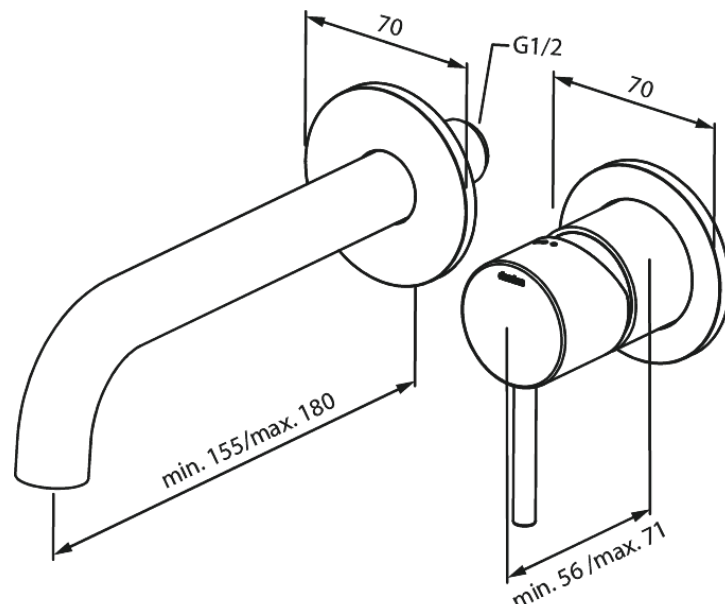

Fonctions techniques

FM Mattsson Nederland BV
Bosuil 10, 3931 GG Woudenberg

+31 (0) 85 - 401 87 80 info@damixa.nl

Pour plus d'informations, visitez <https://damixa.nl>

damixa