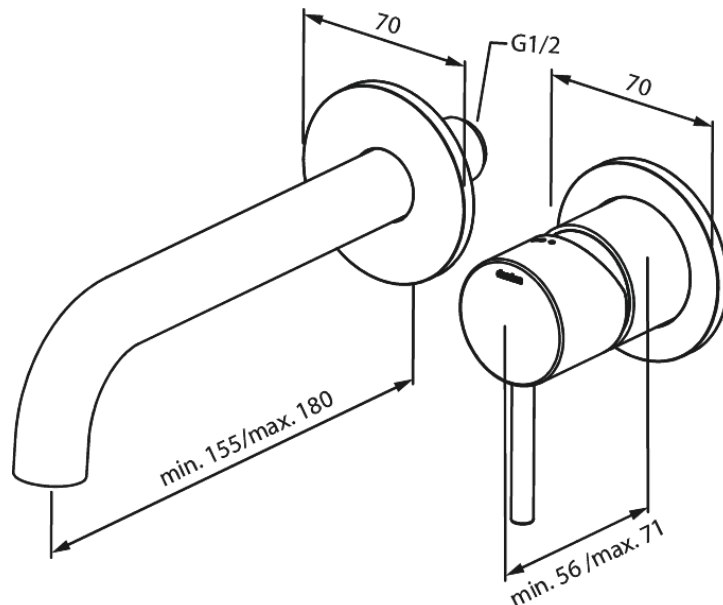

Fonctions techniques

FM Mattsson Nederland BV
Bosuil 10, 3931 GG Woudenberg

+31 (0) 85 - 401 87 80 info@damixa.nl

Pour plus d'informations, visitez <https://damixa.nl>

damixa