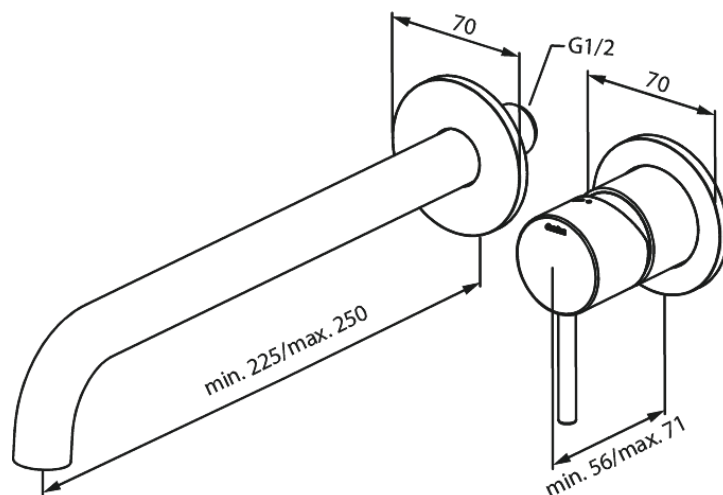

Merkur

Merkur Set de finition mélangeur mural - 250 mm

N° d'article : 146168700
Finitions : Cuivre mat
Gammes : Merkur

Code EAN : 5708516834885

Caractéristiques:

Profondeur d'installation (min. 63mm - max. 78mm)

Rosaces, bec et poignées, en métal
Consommation d'eau max. 5 l/m

Fonctions techniques

FM Mattsson Nederland BV
Bosuil 10, 3931 GG Woudenberg

+31 (0) 85 - 401 87 80 info@damixa.nl

Pour plus d'informations, visitez <https://damixa.nl>