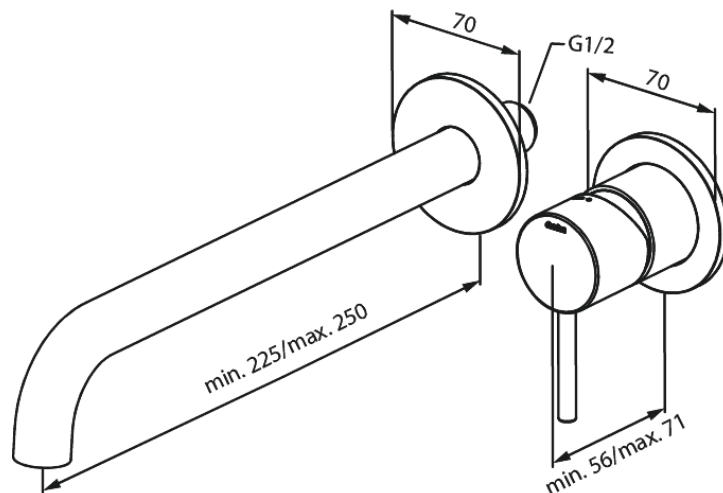

Fonctions techniques

FM Mattsson Nederland BV
Bosuil 10, 3931 GG Woudenberg

+31 (0) 85 - 401 87 80 info@damixa.nl

Pour plus d'informations, visitez <https://damixa.nl>

damixa