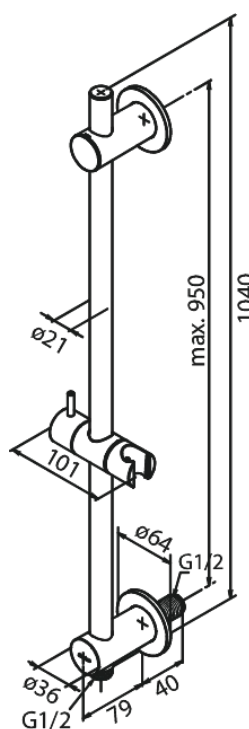

Rail coulissant avec intégré raccord de tuyau de douche

Réf. 766858700
Finitions : Cuivre mat
Gammes :

EAN 5708516834472

FM Mattsson Nederland BV
Bosuil 10, 3931 GG Woudenberg

+31 (0) 85 - 401 87 80 info@damixa.nl