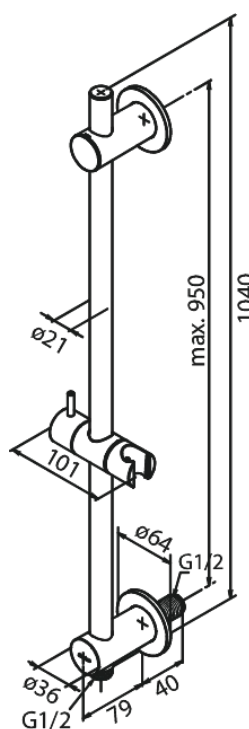

# Rail coulissant avec intégré raccord de tuyau de douche

Réf. 766857900  
Finitions : Laiton mat  
Gammes :

EAN 5708516834465

FM Mattsson Nederland BV  
Bosuil 10, 3931 GG Woudenberg

+31 (0) 85 - 401 87 80 info@damixa.nl