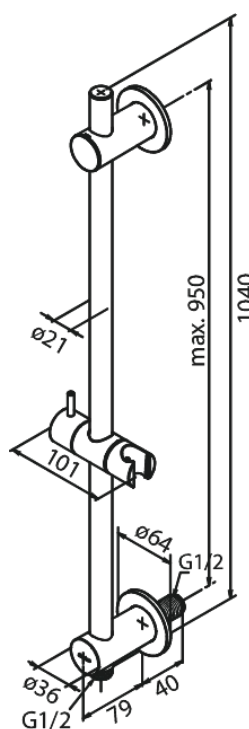

# Rail coulissant avec intégré raccord de tuyau de douche

Réf. 766857700  
Finitions : Laiton poli  
Gammes :

EAN 5708516834458

FM Mattsson Nederland BV  
Bosuil 10, 3931 GG Woudenberg

+31 (0) 85 - 401 87 80 info@damixa.nl