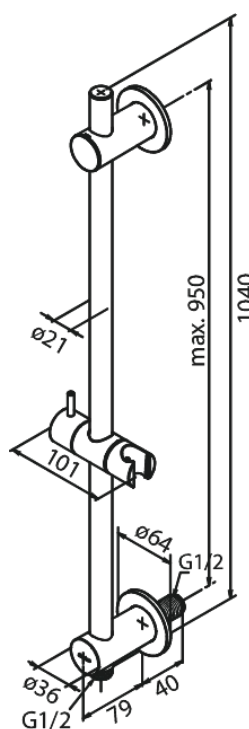

# Rail coulissant avec intégré raccord de tuyau de douche

Réf. 766854600  
Finitions : Acier  
Gammes :

EAN 5708516834441

FM Mattsson Nederland BV  
Bosuil 10, 3931 GG Woudenberg

+31 (0) 85 - 401 87 80 info@damixa.nl