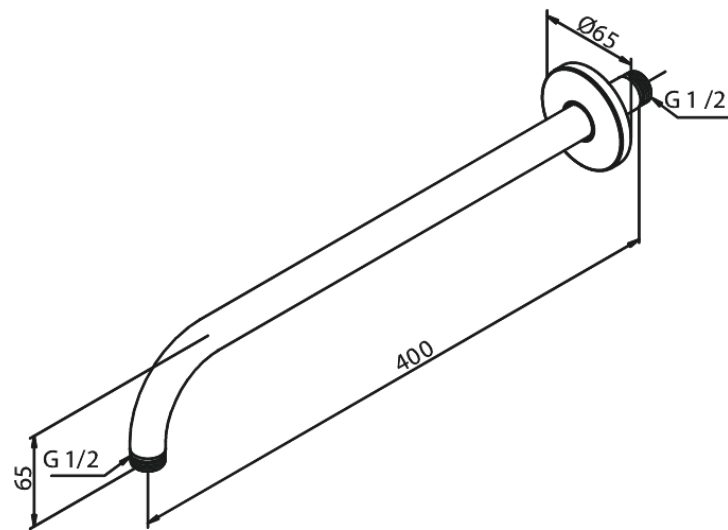

Bras - murale, long

Réf. 766078700
Finitions : Cuivre mat
Gammes :

EAN 5708516834557

FM Mattsson Nederland BV
Bosuil 10, 3931 GG Woudenberg

+31 (0) 85 - 401 87 80 info@damixa.nl

Pour plus d'informations, visitez <https://damixa.nl>