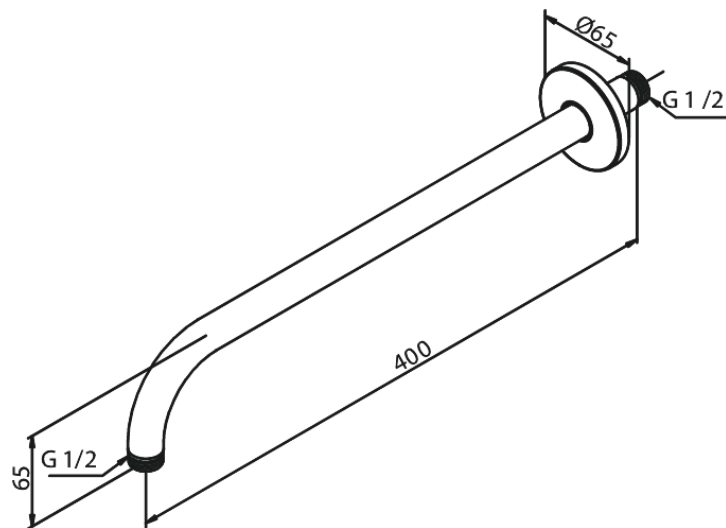

# Bras - murale, long

Réf. 766077900  
Finitions : Laiton mat  
Gammes :

EAN 5708516834540

FM Mattsson Nederland BV  
Bosuil 10, 3931 GG Woudenberg

+31 (0) 85 - 401 87 80 [info@damixa.nl](mailto:info@damixa.nl)