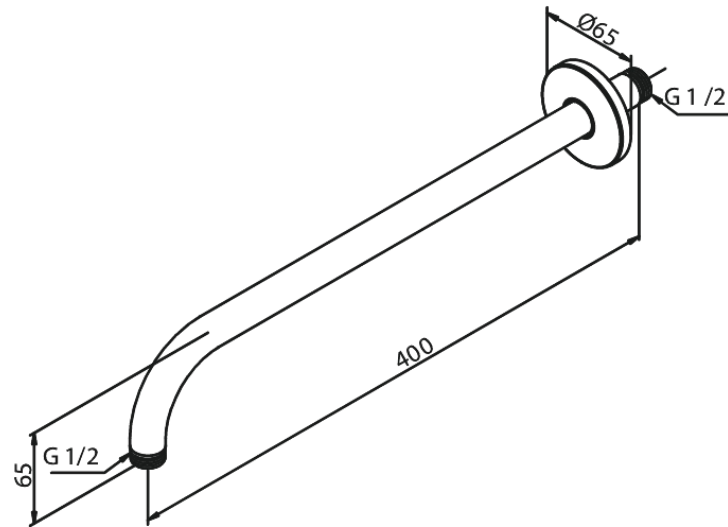

Bras - murale, long

Réf. 766077700
Finitions : Laiton poli
Gammes :

EAN 5708516834533

FM Mattsson Nederland BV
Bosuil 10, 3931 GG Woudenberg

+31 (0) 85 - 401 87 80 info@damixa.nl

Pour plus d'informations, visitez <https://damixa.nl>