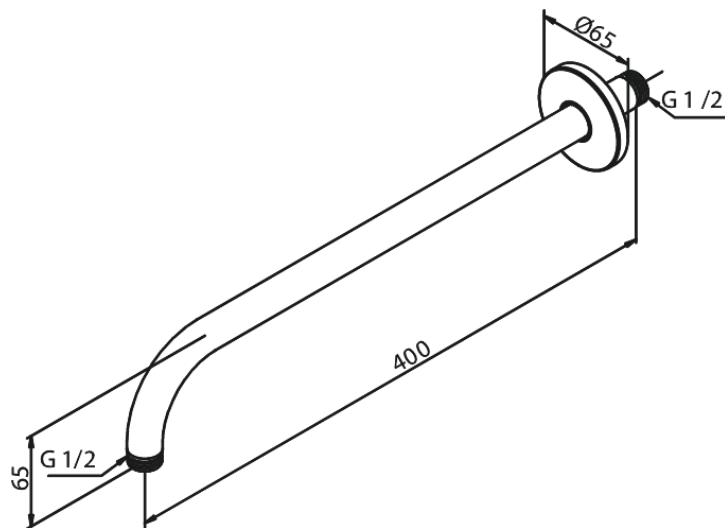

Bras - murale, long

Réf. 766074600
Finitions : Acier
Gammes :

EAN 5708516834526

FM Mattsson Nederland BV
Bosuil 10, 3931 GG Woudenberg

+31 (0) 85 - 401 87 80 info@damixa.nl

Pour plus d'informations, visitez <https://damixa.nl>