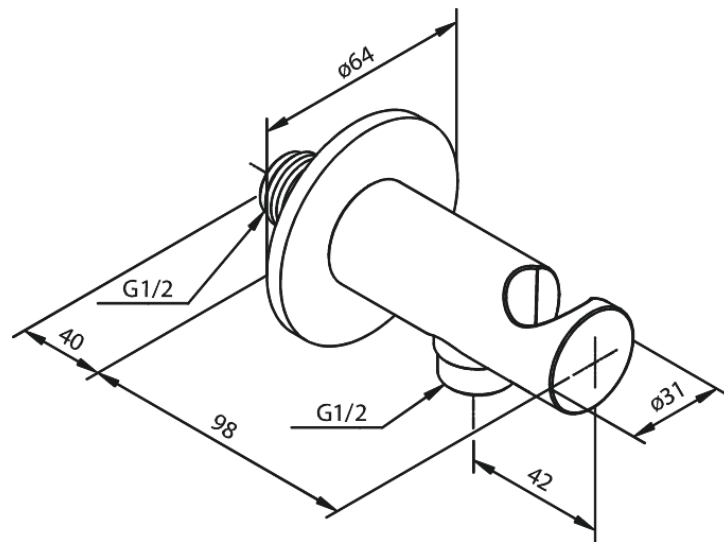

Connexion murale 1/2" avec support de douche

Réf. 484468700
Finitions : Cuivre mat
Gammes :

EAN 5708516834519

FM Mattsson Nederland BV
Bosuil 10, 3931 GG Woudenberg

+31 (0) 85 - 401 87 80 info@damixa.nl

Pour plus d'informations, visitez <https://damixa.nl>