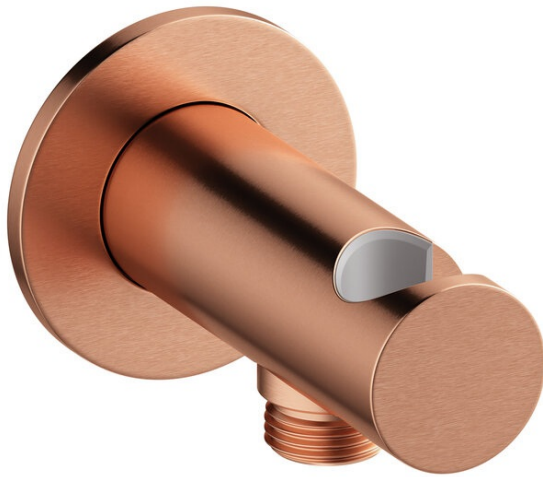

Connexion murale 1/2" avec support de douche

Réf. 484468700
Finitions : Cuivre mat
Gammes :

EAN 5708516834519

FM Mattsson Nederland BV
Bosuil 10, 3931 GG Woudenberg

+31 (0) 85 - 401 87 80 info@damixa.nl

Pour plus d'informations, visitez <https://damixa.nl>